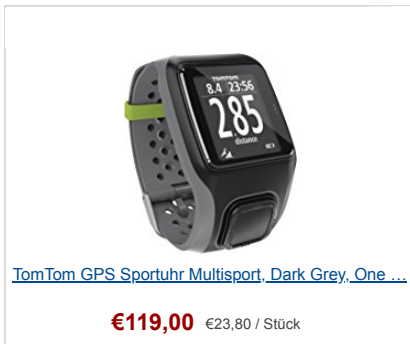

🗨️ ★ 0 📖 später lesen

16. März 2018 | 00.00 Uhr

Lokalsport

Frühjahrswaldlauf – eine Sonntagspremiere

Sonsbeck. Die 32. Auflage des Rennens im Winkelschen Busch steigt am 18. März mit der Cross-Meisterschaft. **Von Rene Putjus**

Ein Denkfehler hat dafür gesorgt, dass die Teilnehmer des diesjährigen Sonsbecker Frühjahrswaldlaufs - nicht wie bislang üblich - an einem Samstag, sondern erstmals sonntags auf den Rundkurs im Winkelschen Busch gehen werden. Die 32. Auflage beginnt am 18. März am Waldsportpfad um 12 Uhr mit dem Rennen der Bambini-Mädchen.